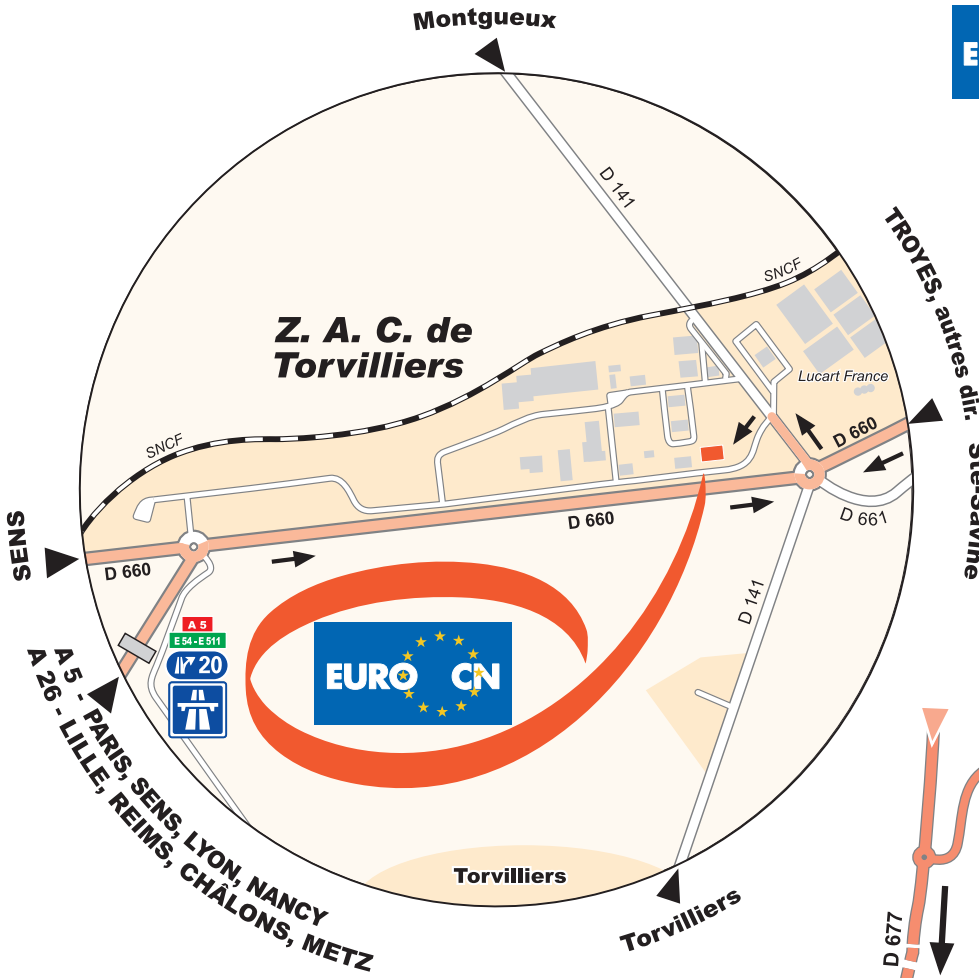

ZAC de Torvilliers
(A5 - sortie n°20)
10440 TORVILLIERS
Tél. : +33 (0)3 25 79 47 25
Fax : +33 (0)3 25 78 07 52
eurocntech@wanadoo.fr